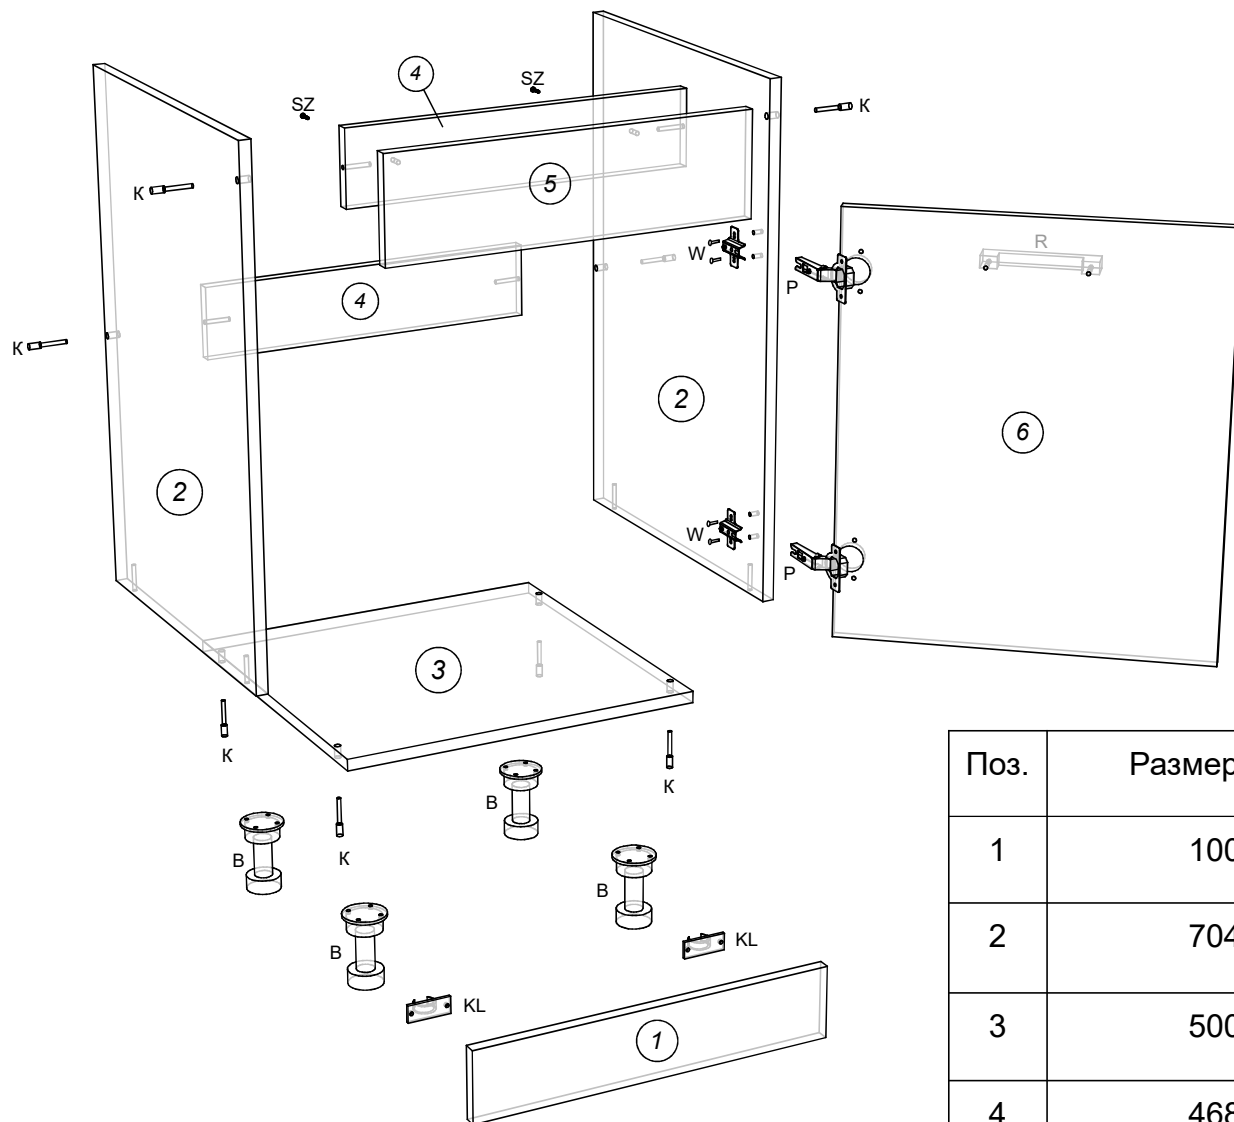

Алиса Стол мойка 500

<p>V - винт к ручке</p>  <p>2 шт.</p>	<p>KL - клипсы под саморез</p>  <p>2 шт.</p>	<p>Ключ шестигранный</p>  <p>1 шт.</p>
<p>R - ручка</p>  <p>1 шт.</p>	<p>B - опора</p>  <p>4 шт.</p>	<p>K - конфирмат 7x50</p>  <p>8 шт.</p>
<p>S - саморез 3,5x16</p>  <p>24 шт.</p>	<p>W - евровинт (крест)6,5x13</p>  <p>4 шт.</p>	<p>Z - заглушка конфирмата</p>  <p>8 шт.</p>
	<p>SZ - саморез 3,5x30</p>  <p>2 шт.</p>	<p>P - петля *110</p>  <p>2 шт.</p>

Поз.	Размер деталей	Кол-во	Название детали
1	100x500	1	Цоколь
2	704x480	2	Бок лев./прав.
3	500x480	1	Дно
4	468x100	2	Рейка
5	496x138	1	Фасад вставка
6	574x496	1	Фасад